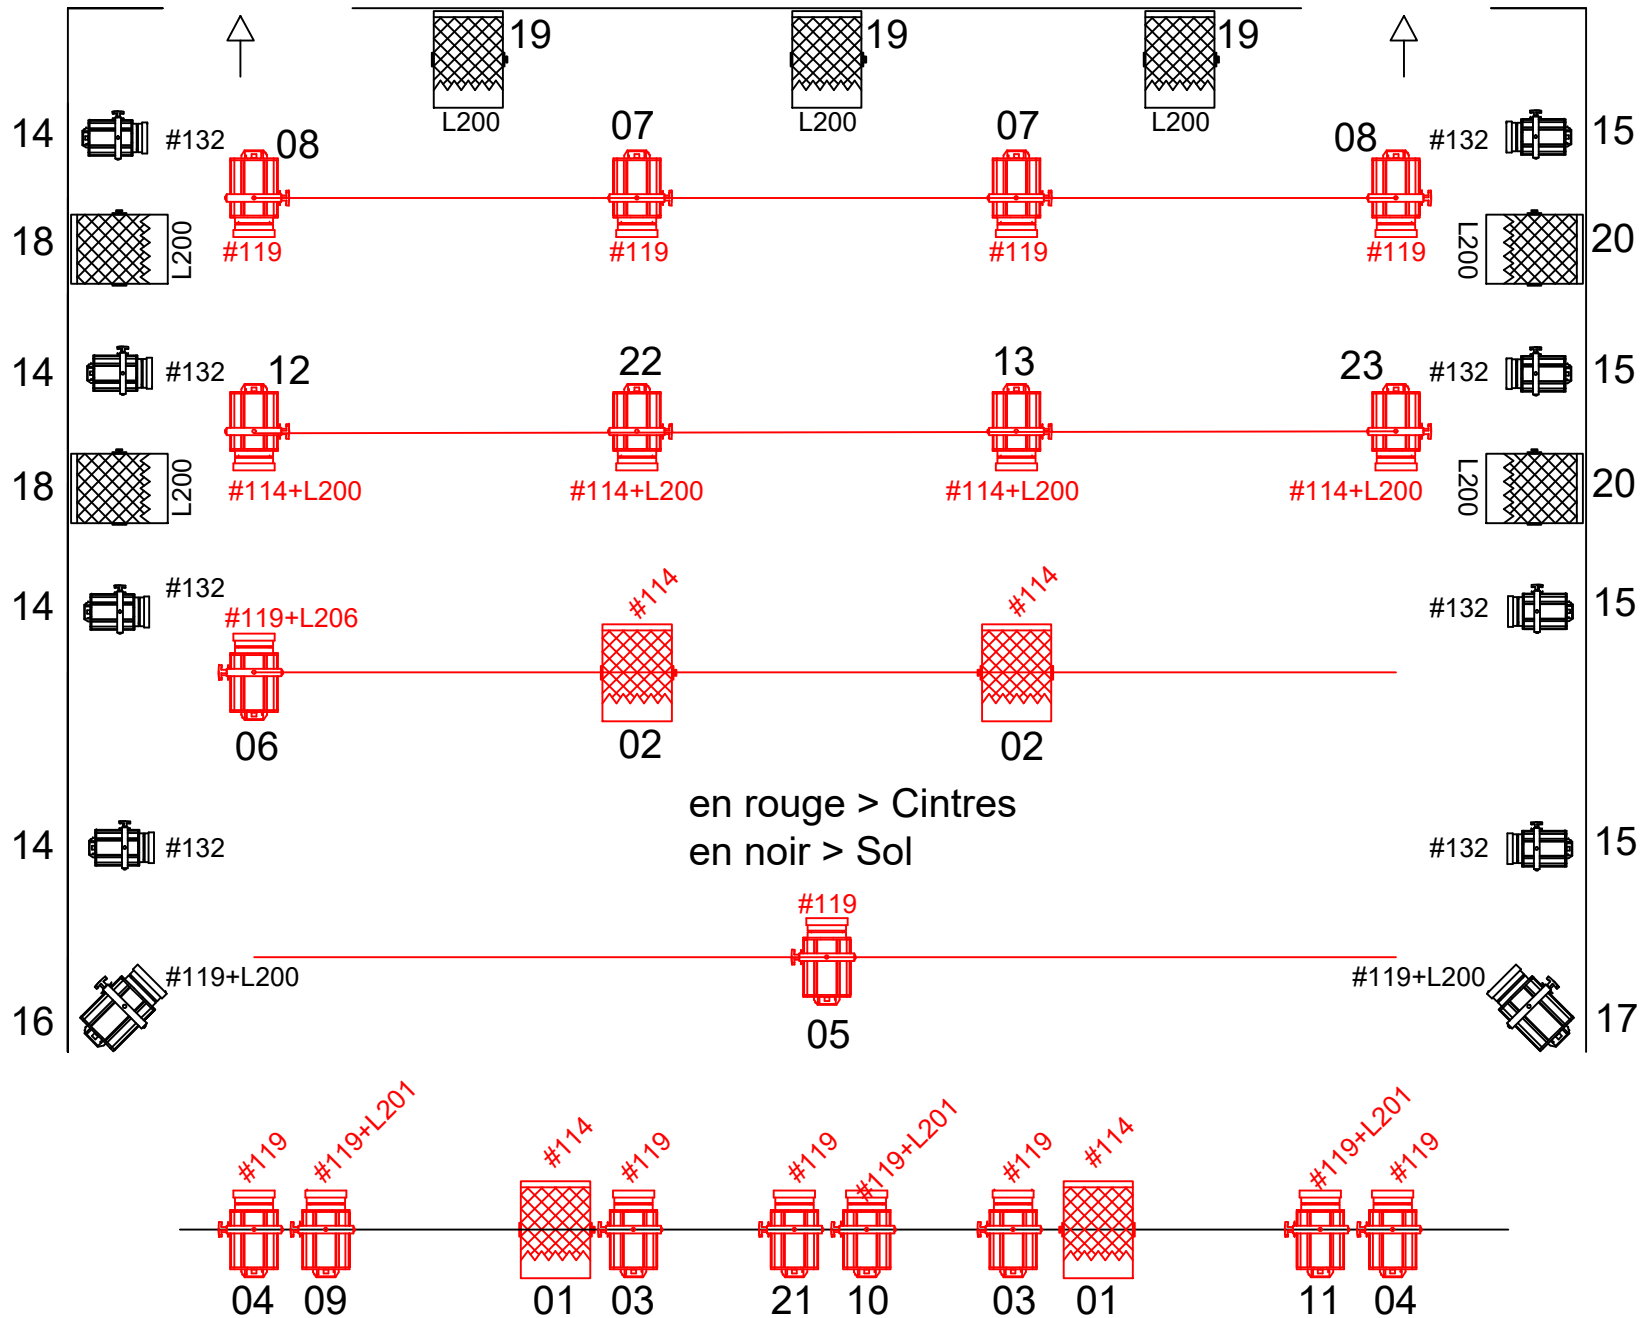

Hercule et les missives - *La Tribu d'Essence*

mise en lumière: Jean-Jacques Ignart